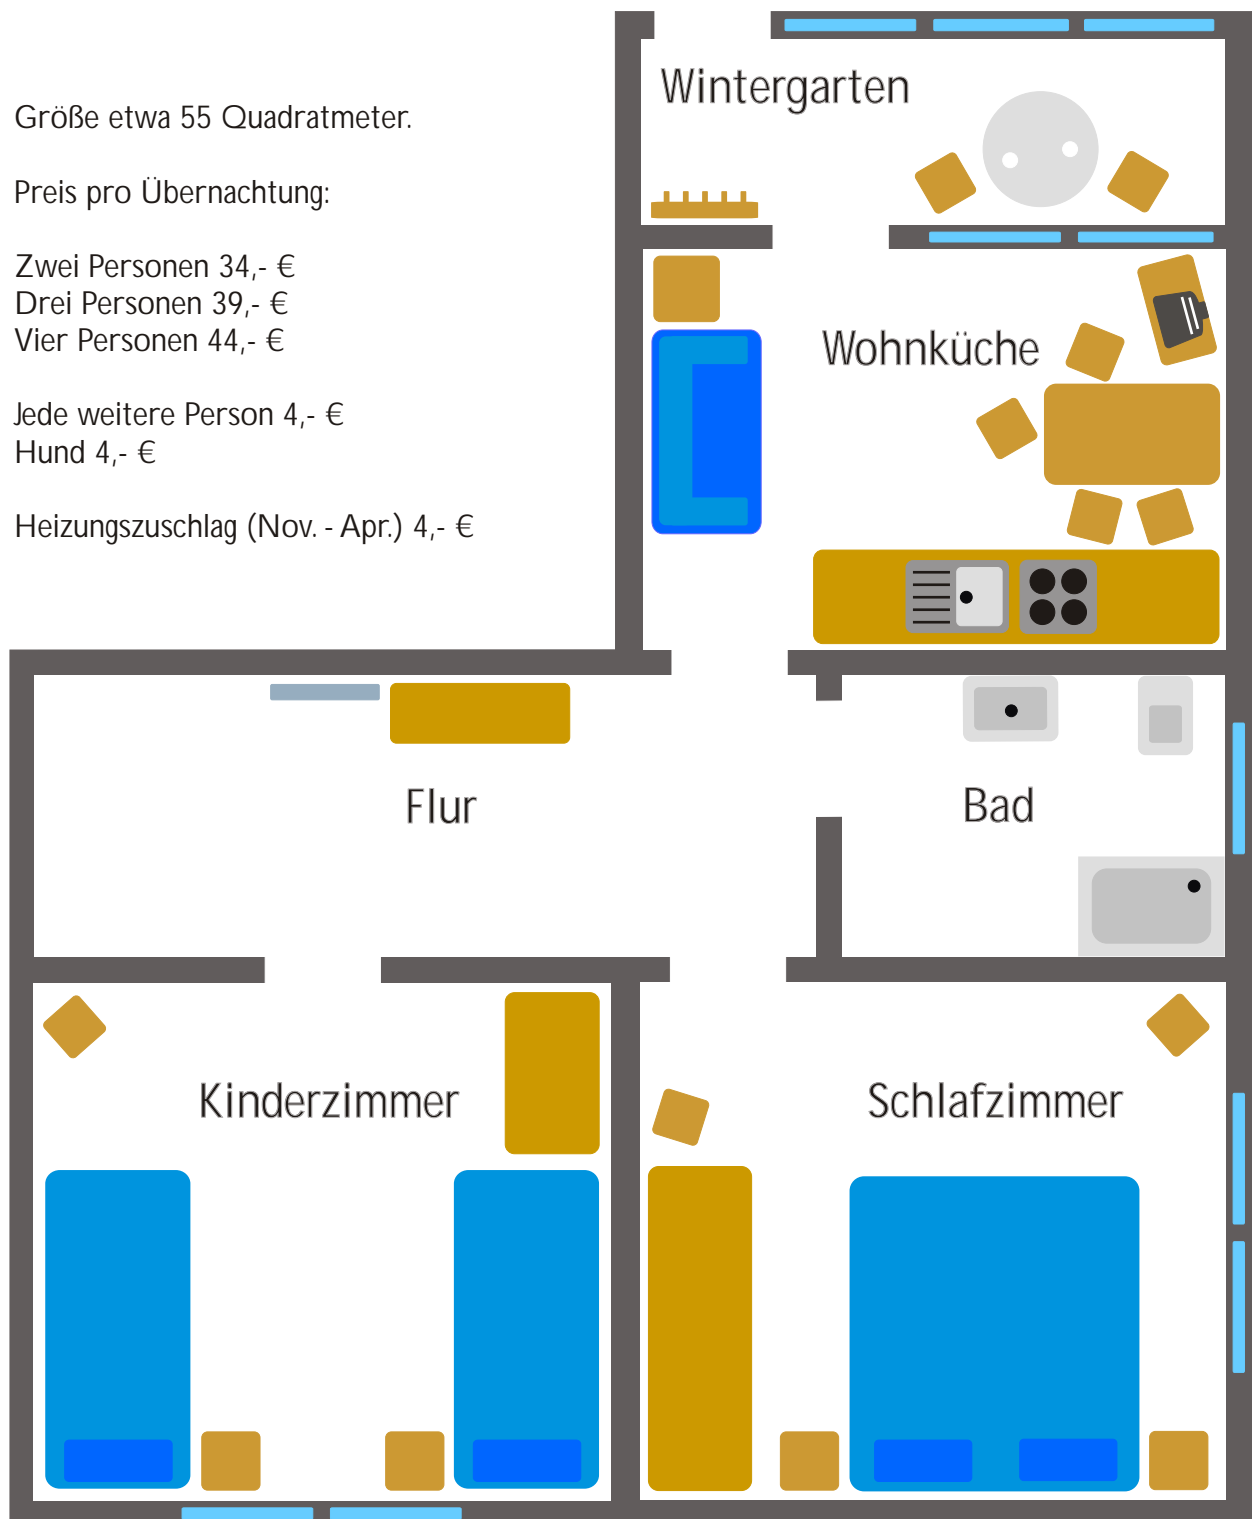

Sie betreten die Wohnung durch einen Wintergarten. Die Ferienwohnung Gänseblümchen ist etwa 65 qm groß. Sie besteht aus zwei Schlafzimmern mit je zwei Betten, Wohnzimmer mit EBecke, Küche, Bad und WC. Die Ausstattung der Küche entspricht der anderen Wohnung. Eine Spiel- und Liegewiese mit Sitzgelegenheit und Grill sowie Schaukel und Sandkasten stehen Ihnen zur Verfügung. Wir haben viel Platz zum Spielen und Toben. Für Babys und Kleinkinder sind Kinderbett, Hochstuhl und Badewickelkombination vorhanden. Waschmaschine und Trockner können gegen Gebühr mitbenutzt werden. Unser Hof liegt abseits von stark befahrenen Straßen in ruhiger, kinderfreundlicher Lage am Ortsrand, dennoch sind es nur 10 Gehminuten zur Dorfmitte. In Bödefeld erwarten Sie mehrere Gastronomiebetriebe und Geschäfte. Den Kreuzberglift und die Langlaufloipe können Sie gut zu Fuß erreichen. Im Dorf sind ein Hallenbad mit Sauna und zwei Tennisplätze.

Größe etwa 55 Quadratmeter.

Preis pro Übernachtung:

Zwei Personen 34,- €

Drei Personen 39,- €

Vier Personen 44,- €

Jede weitere Person 4,- €

Hund 4,- €

Heizungszuschlag (Nov. - Apr.) 4,- €

Ausstattung und Preise Gänseblümchen

Größe etwa 65 Quadratmeter.

Preis pro Übernachtung:

Zwei Personen 38,- €

Drei Personen 42,- €

Vier Personen 46,- €

Jede weitere Person 4,- €

Hund 4,- €