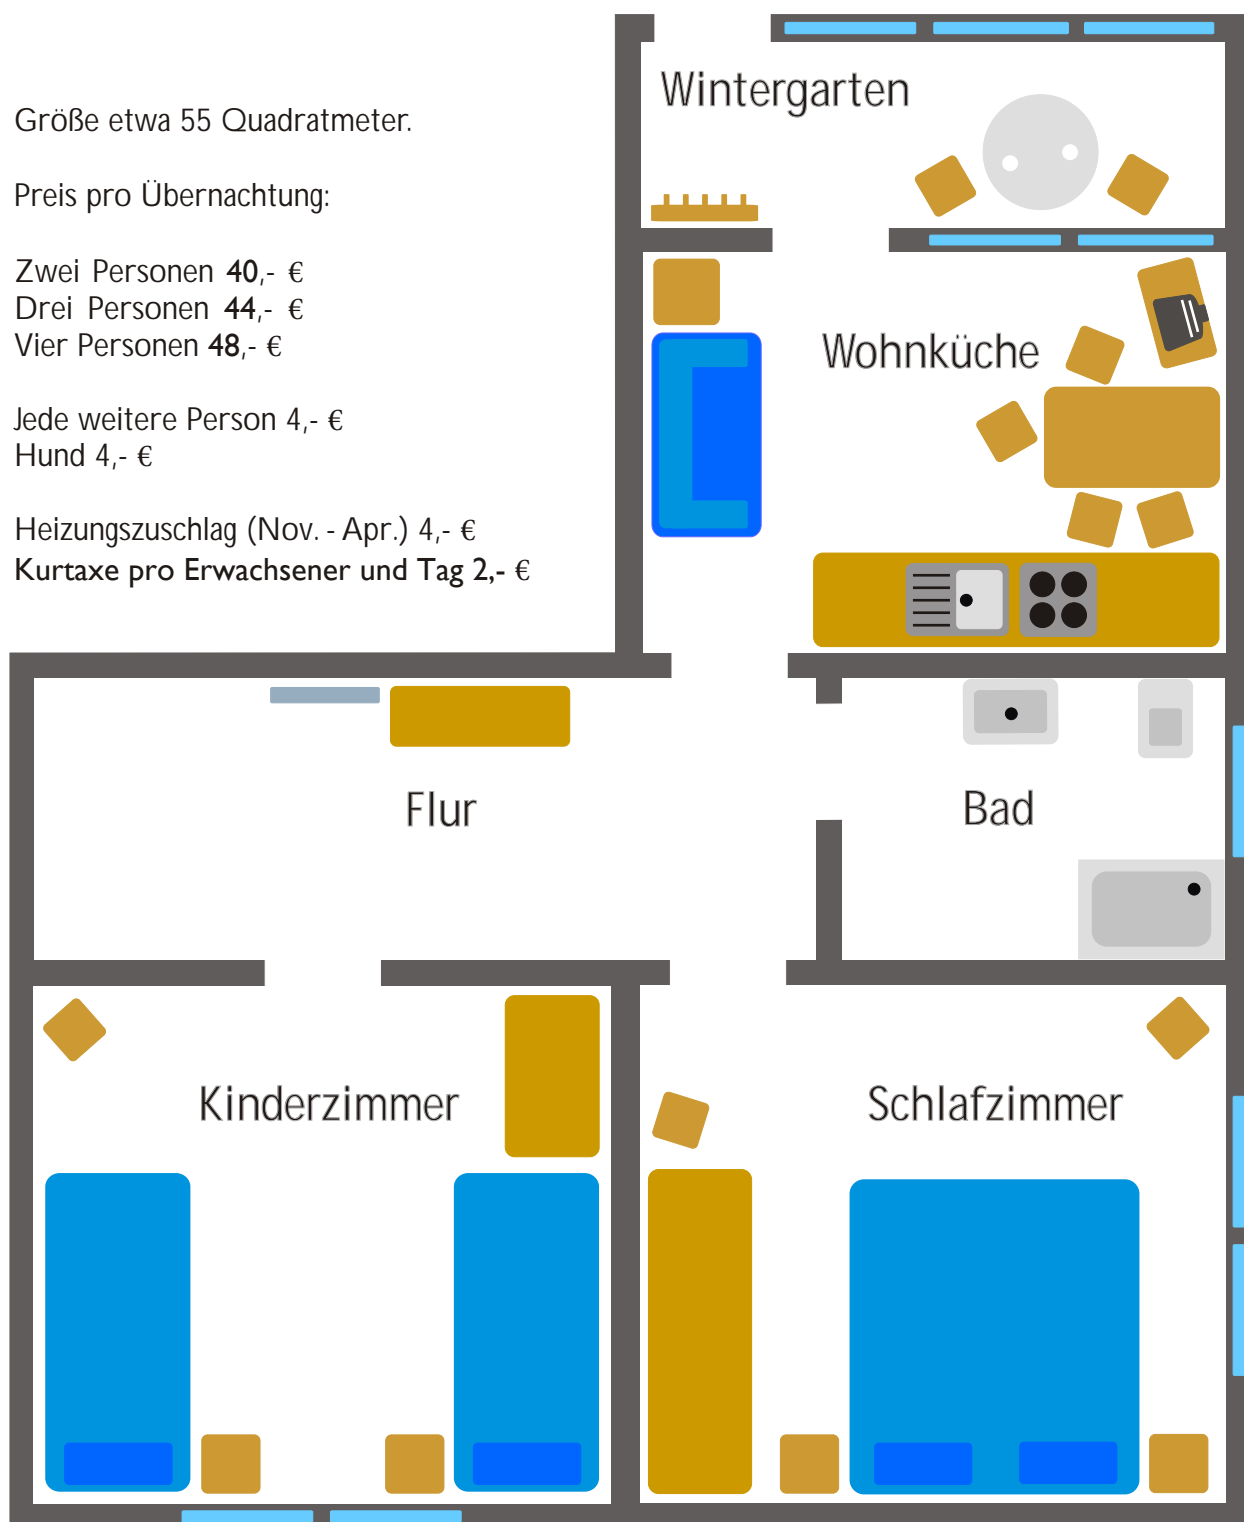

Sie betreten die Wohnung durch einen Wintergarten. Die Ferienwohnung Gänseblümchen ist etwa 65 qm groß. Sie besteht aus zwei Schlafzimmern mit je zwei Betten, Wohnzimmer mit EBecke, Küche, Bad und WC. Die Ausstattung der Küche entspricht der anderen Wohnung. Eine Spiel- und Liegewiese mit Sitzgelegenheit und Grill sowie Schaukel und Sandkasten stehen Ihnen zur Verfügung. Wir haben viel Platz zum Spielen und Toben. Für Babys und Kleinkinder sind Kinderbett, Hochstuhl und Badewickelkombination vorhanden. Waschmaschine und Trockner können gegen Gebühr mitbenutzt werden. Unser Hof liegt abseits von stark befahrenen Straßen in ruhiger, kinderfreundlicher Lage am Ortsrand, dennoch sind es nur 10 Gehminuten zur Dorfmitte. In Bödefeld erwarten Sie mehrere Gastronomiebetriebe und Geschäfte. Den Kreuzberglift und die Langlaufloipe können Sie gut zu Fuß erreichen. Im Dorf sind ein Hallenbad mit Sauna und zwei Tennisplätze.

Größe etwa 55 Quadratmeter.

Preis pro Übernachtung:

Zwei Personen **40,- €**

Drei Personen **44,- €**

Vier Personen **48,- €**

Jede weitere Person 4,- €

Hund 4,- €

Heizungszuschlag (Nov. - Apr.) 4,- €

Kurtaxe pro Erwachsener und Tag 2,- €

Ausstattung und Preise Gänseblümchen

Größe etwa 65 Quadratmeter.

Preis pro Übernachtung:

Zwei Personen 42,- €

Drei Personen 46,- €

Vier Personen 50,- €

Jede weitere Person 4,- €