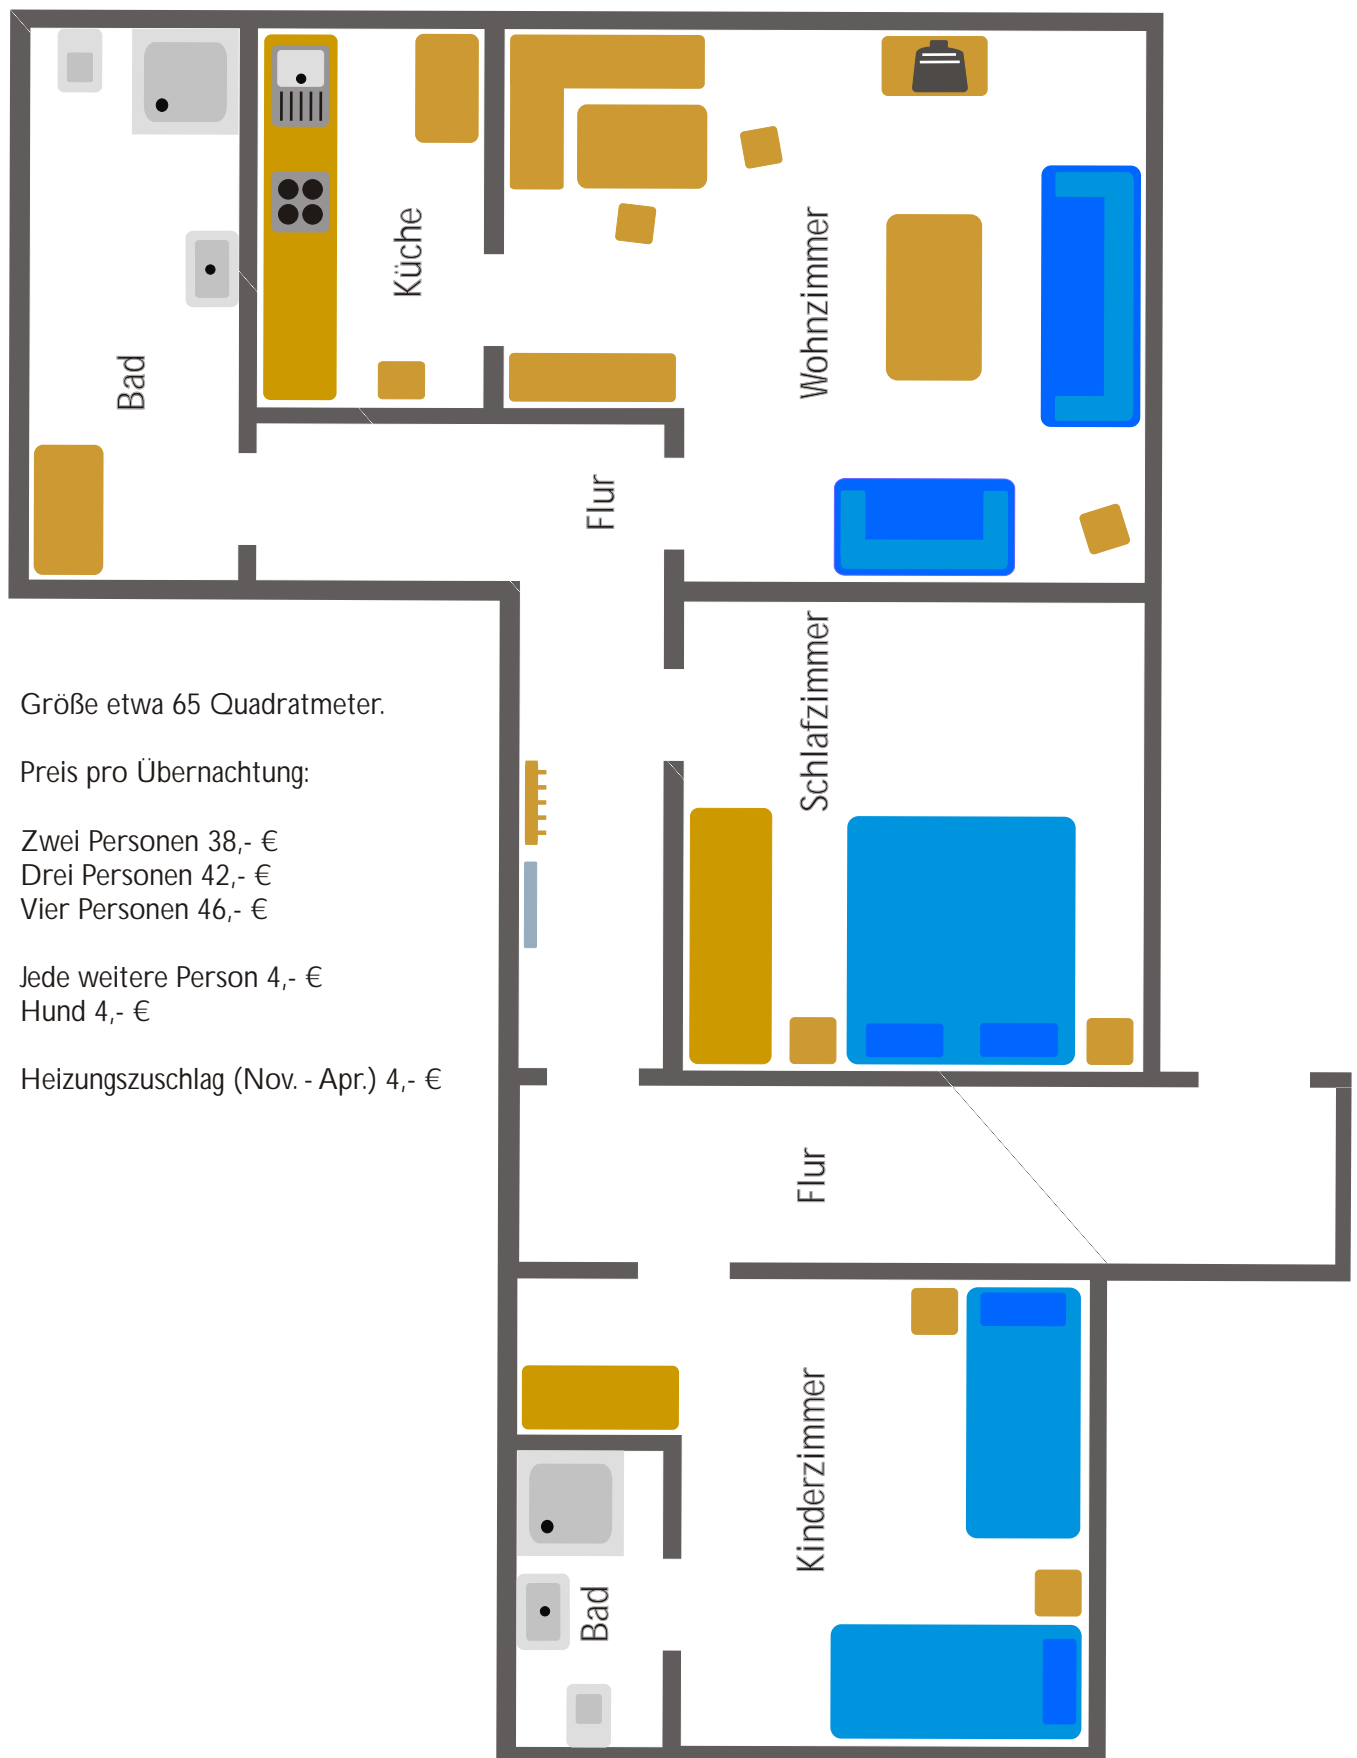

Sie betreten die Wohnung durch einen Wintergarten. Die Ferienwohnung Gänseblümchen ist etwa 65 qm groß. Sie besteht aus zwei Schlafzimmern mit je zwei Betten, Wohnzimmer mit EBecke, Küche, Bad und WC. Die Ausstattung der Küche entspricht der anderen Wohnung. Eine Spiel- und Liegewiese mit Sitzgelegenheit und Grill sowie Schaukel und Sandkasten stehen Ihnen zur Verfügung. Wir haben viel Platz zum Spielen und Toben. Für Babys und Kleinkinder sind Kinderbett, Hochstuhl und Badewickelkombination vorhanden. Waschmaschine und Trockner können gegen Gebühr mitbenutzt werden. Unser Hof liegt abseits von stark befahrenen Straßen in ruhiger, kinderfreundlicher Lage am Ortsrand, dennoch sind es nur 10 Gehminuten zur Dorfmitte. In Bödefeld erwarten Sie mehrere Gastronomiebetriebe und Geschäfte. Den Kreuzberglift und die Langlaufloipe können Sie gut zu Fuß erreichen. Im Dorf sind ein Hallenbad mit Sauna und zwei Tennisplätze.

Größe etwa 55 Quadratmeter.

Preis pro Übernachtung:

Zwei Personen 34,- €

Drei Personen 39,- €

Vier Personen 44,- €

Jede weitere Person 4,- €

Hund 4,- €

Heizungszuschlag (Nov. - Apr.) 4,- €

Ausstattung und Preise Gänseblümchen

Größe etwa 65 Quadratmeter.

Preis pro Übernachtung:

Zwei Personen 38,- €

Drei Personen 42,- €

Vier Personen 46,- €

Jede weitere Person 4,- €

Hund 4,- €