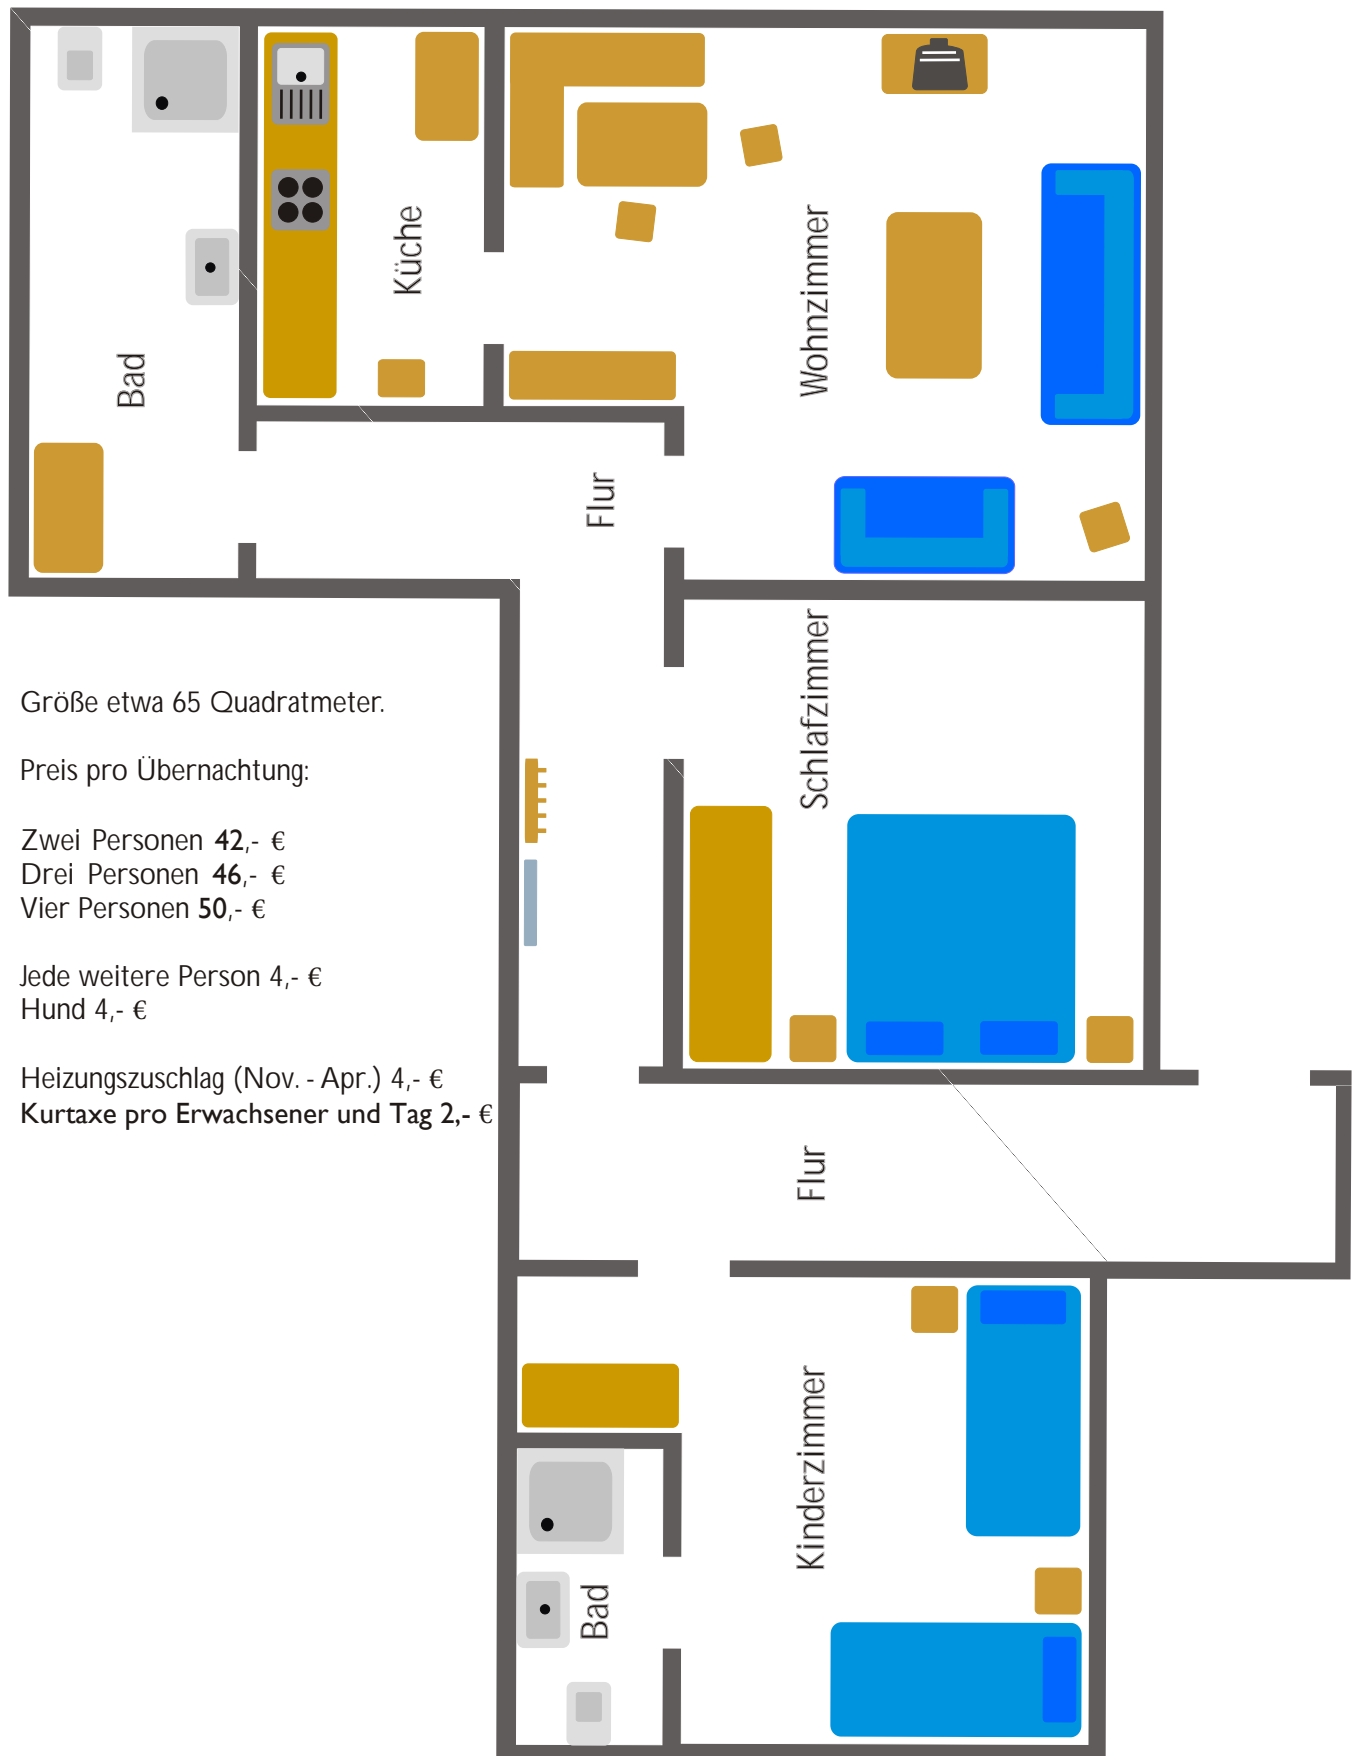

Sie betreten die Wohnung durch einen Wintergarten. Die Ferienwohnung Gänseblümchen ist etwa 65 qm groß. Sie besteht aus zwei Schlafzimmern mit je zwei Betten, Wohnzimmer mit EBecke, Küche, Bad und WC. Die Ausstattung der Küche entspricht der anderen Wohnung. Eine Spiel- und Liegewiese mit Sitzgelegenheit und Grill sowie Schaukel und Sandkasten stehen Ihnen zur Verfügung. Wir haben viel Platz zum Spielen und Toben. Für Babys und Kleinkinder sind Kinderbett, Hochstuhl und Badewickelkombination vorhanden. Waschmaschine und Trockner können gegen Gebühr mitbenutzt werden. Unser Hof liegt abseits von stark befahrenen Straßen in ruhiger, kinderfreundlicher Lage am Ortsrand, dennoch sind es nur 10 Gehminuten zur Dorfmitte. In Bödefeld erwarten Sie mehrere Gastronomiebetriebe und Geschäfte. Den Kreuzberglift und die Langlaufloipe können Sie gut zu Fuß erreichen. Im Dorf sind ein Hallenbad mit Sauna und zwei Tennisplätze.

Größe etwa 55 Quadratmeter.

Preis pro Übernachtung:

Zwei Personen **40,- €**

Drei Personen **44,- €**

Vier Personen **48,- €**

Jede weitere Person 4,- €

Hund 4,- €

Heizungszuschlag (Nov. - Apr.) 4,- €

Kurtaxe pro Erwachsener und Tag 2,- €

Ausstattung und Preise Gänseblümchen

Größe etwa 65 Quadratmeter.

Preis pro Übernachtung:

Zwei Personen 42,- €

Drei Personen 46,- €

Vier Personen 50,- €

Jede weitere Person 4,- €